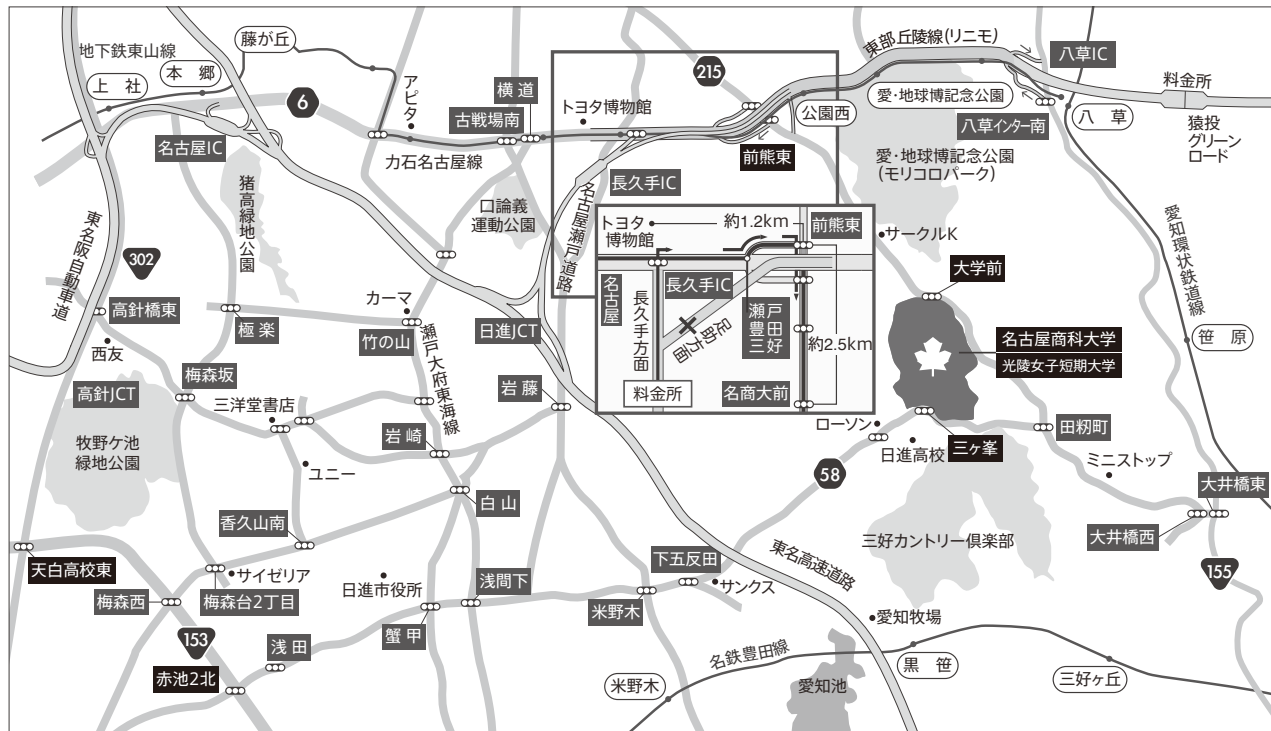

NISSHIN CAMPUS ACCESS MAP

自家用車利用の場合

東名高速 名古屋 IC・長久手 IC から

県道名古屋長久手線を猿投グリーンロード方面へ。
「前熊東」交差点を右折、約 3 分。

名古屋高速・高針 IC から

国道 302 号線「天白高校東」交差点を左折、
国道 153 号線「赤池 2 北」交差点を左折、約 20 分。

国道 153 号線方面から

「赤池 2 北」交差点を東（日進市役所方面）へ。
「三ヶ峯」信号まで直進。