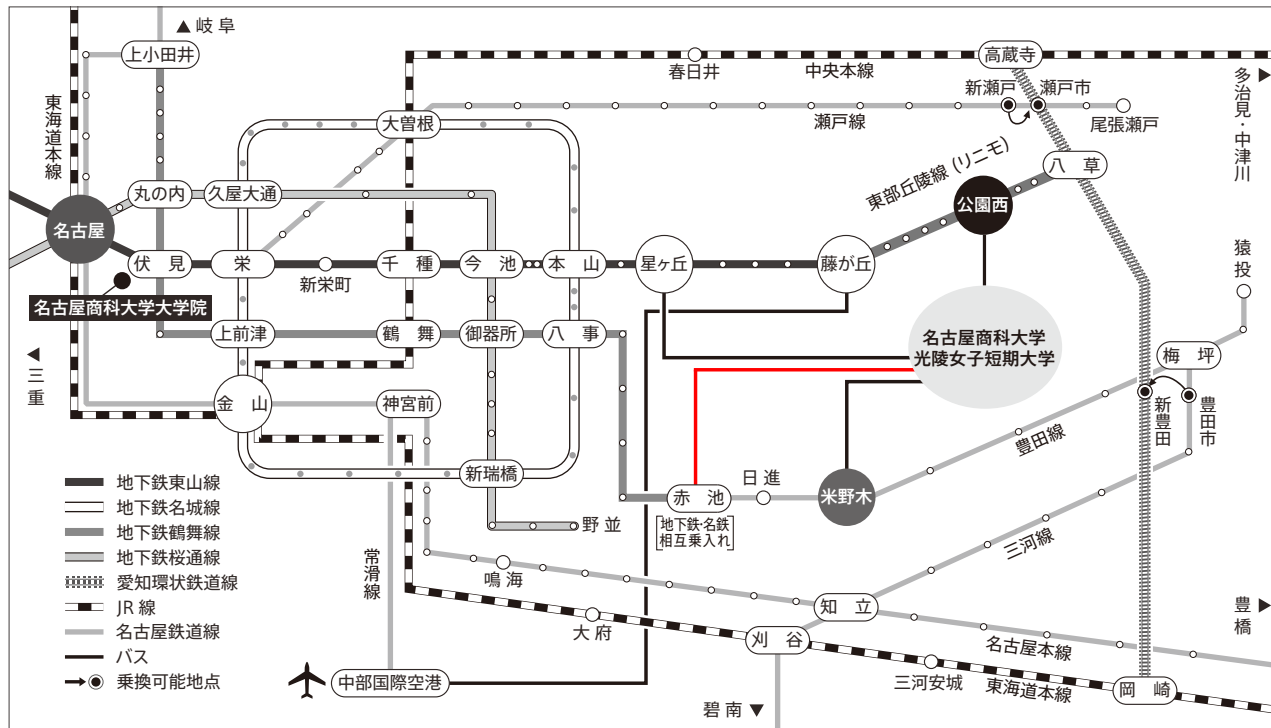

# NISSHIN CAMPUS ACCESS MAP

### 地下鉄鶴舞線を利用

2008年4月より「赤池」駅から名鉄バス運行。約25分。

### 地下鉄東山線・リニモを利用

「公園西」駅から名鉄バス「名商大・光陵短大」行き約7分。

### 地下鉄東山線を利用

「星ヶ丘」駅から名鉄バス「名商大」行き約40分。